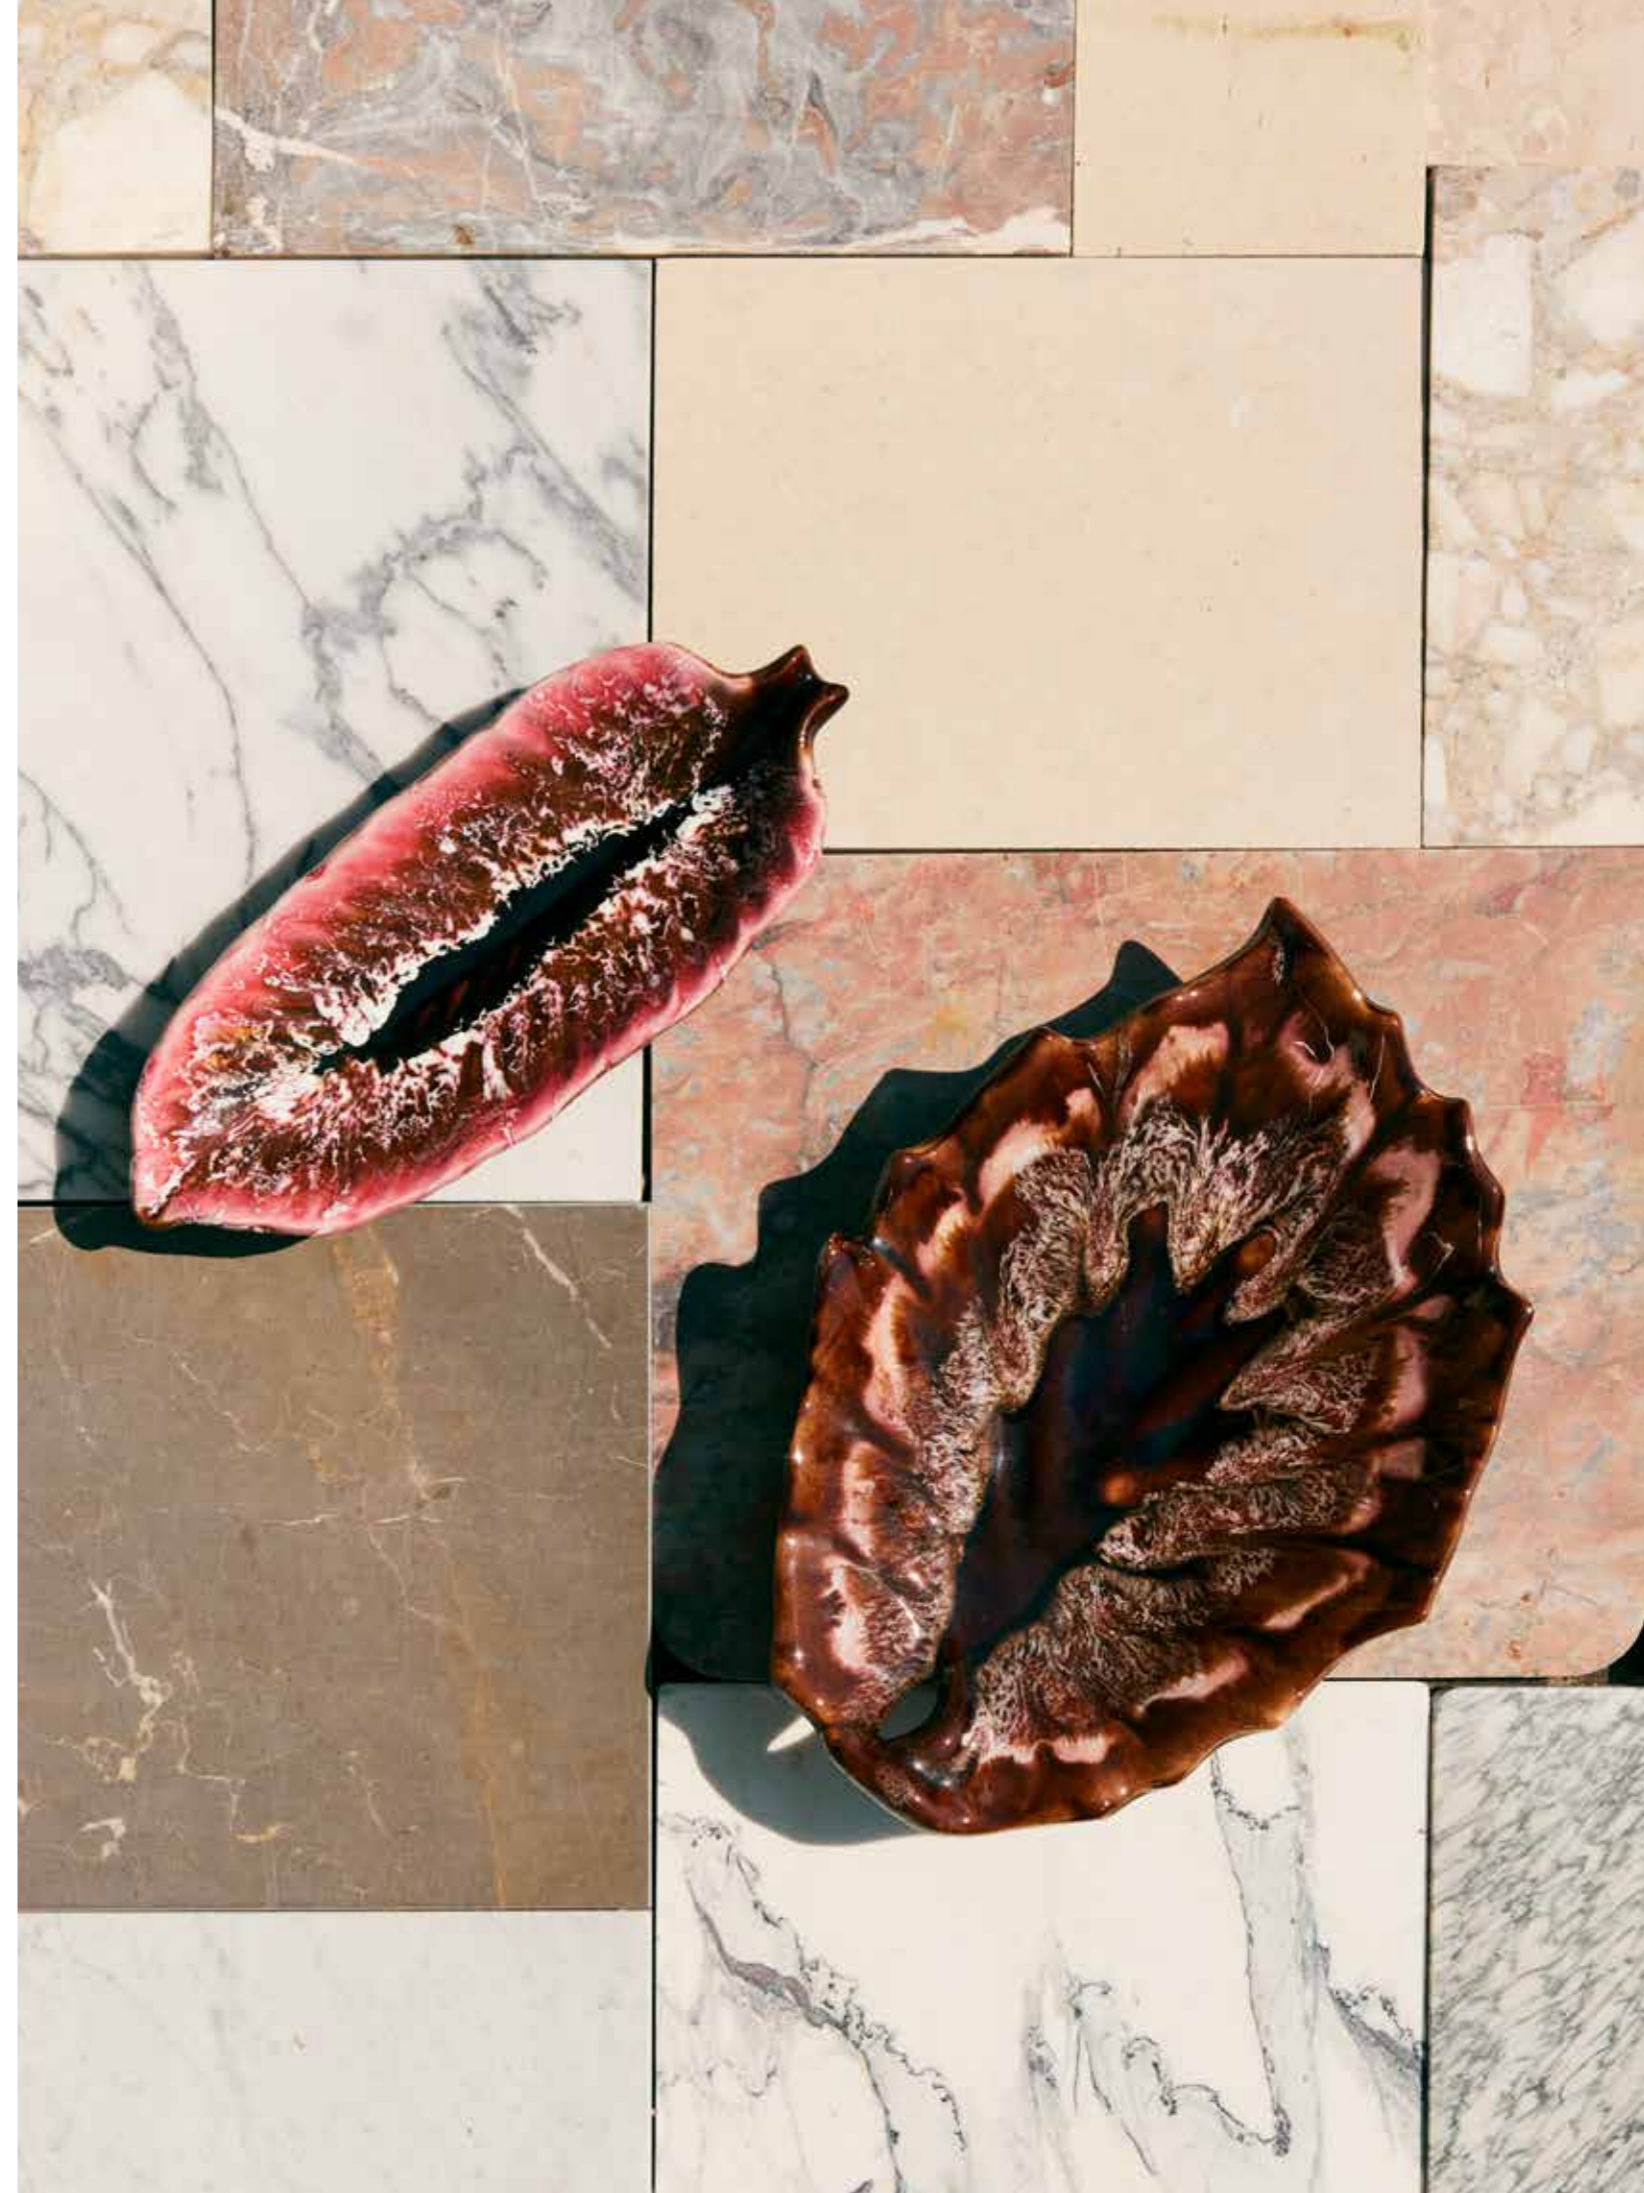

Plats, coupes & saladiers