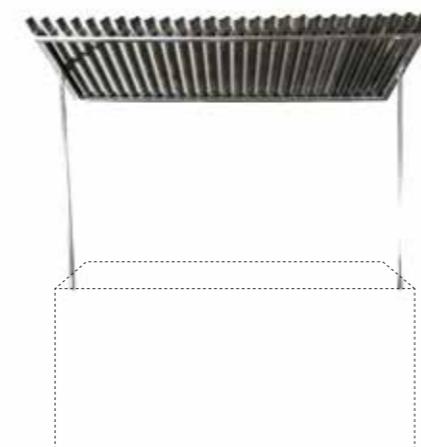

19090
Toit tôle pour buffet pliant
140 x 206 cm H 127 cm