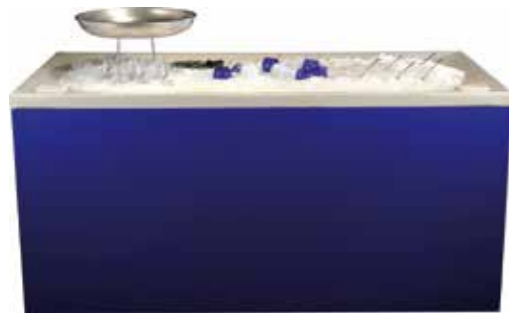

16085
Buffet pliant en lackfolie banc à huîtres 100 x 200 cm H 92 cm

Nuancier des coloris
disponibles page 27