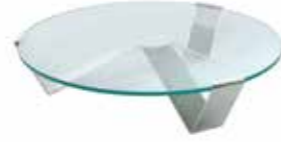

**11793**

Support de plat en verre  
Ø 15 cm H 20 cm

**11864**

Support de plat en verre  
Ø 25 cm H 30 cm

**11780**

Support de plat en verre  
15 x 15 cm H 20 cm

**11789**

Support de plat en verre  
23 x 23 cm H 30 cm