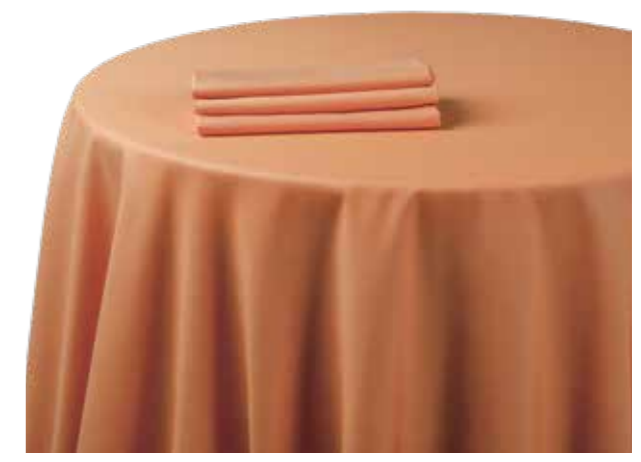

CHINTZ ORANGE

- 11157 • Nappe 210 x 210 cm
- 4200 • Nappe 240 x 240 cm
- 11158 • Nappe 270 x 270 cm
- 11223 • Nappe 270 x 400 cm
- 11224 • Nappe 270 x 500 cm
- 11225 • Nappe 270 x 600 cm
- 11226 • Nappe 270 x 800 cm
- 10079 • Chemin de table 50 x 270 cm
- 4065 • Serviette de table 60 x 60 cm