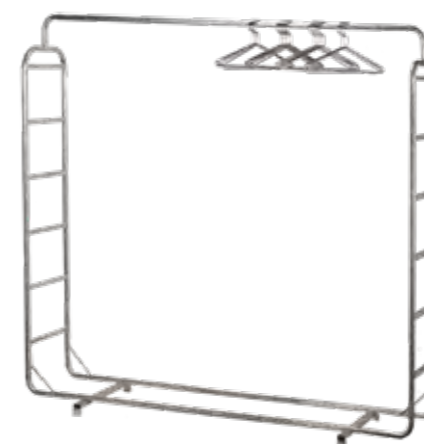

0048
Vestiaire L 200 cm H 175 cm
+ 50 cintres + 1 carnet